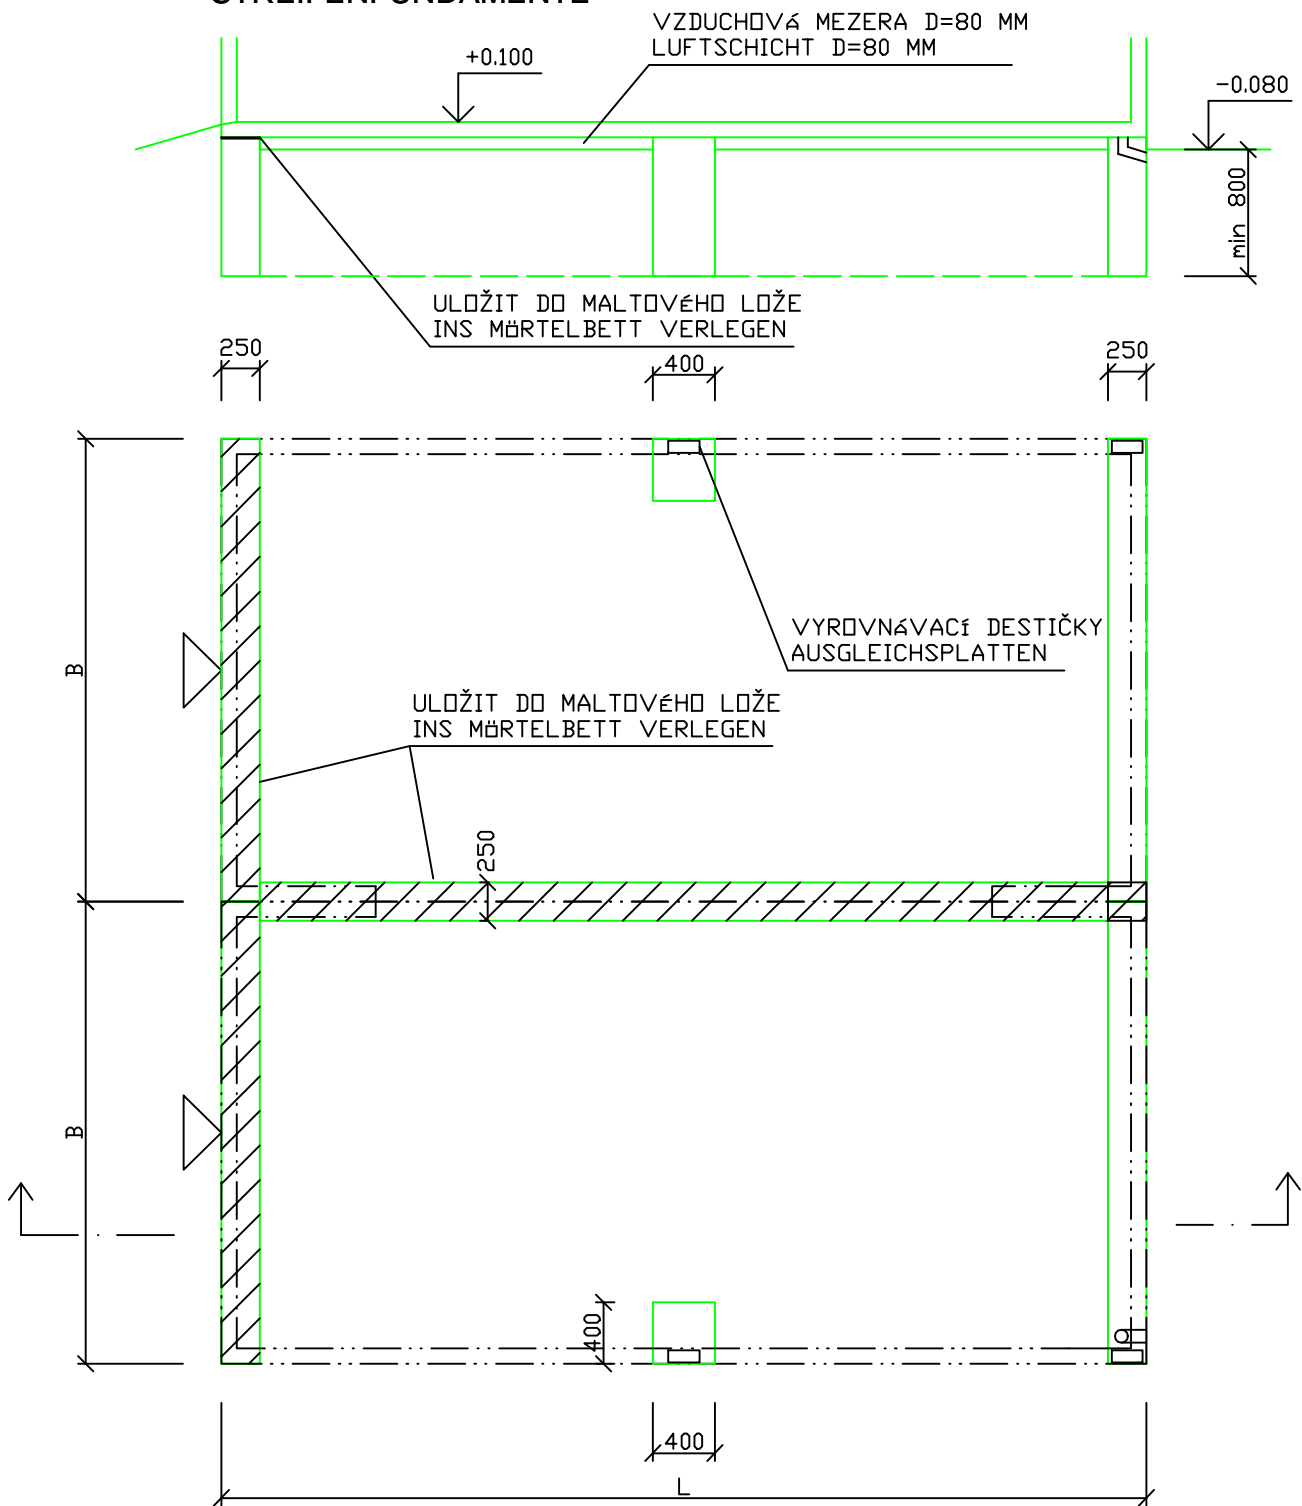

DVOUGARÁŽ  
DOPPELGARAGE

ZÁKLADOVÉ PASY  
STREIFENFUNDAMENTE

DVEŘNÍ OTVOR NESMÍ BÝT NAD STŘEDNÍ PATKOU  
TÜRÖFFNUNG DARF NICHT ÜBER MITTELFUNDAMENT SEIN

TYP	L [m]	B [m]	H [m]
TEGA 1	5.48	2.98	2.48
TEGA 3.1	5.98	2.98	2.48
TEGA 3.2	5.98	2.98	2.73
TEGA 3.3	5.98	2.98	2.98
TEGA 4	6.98	2.98	2.48