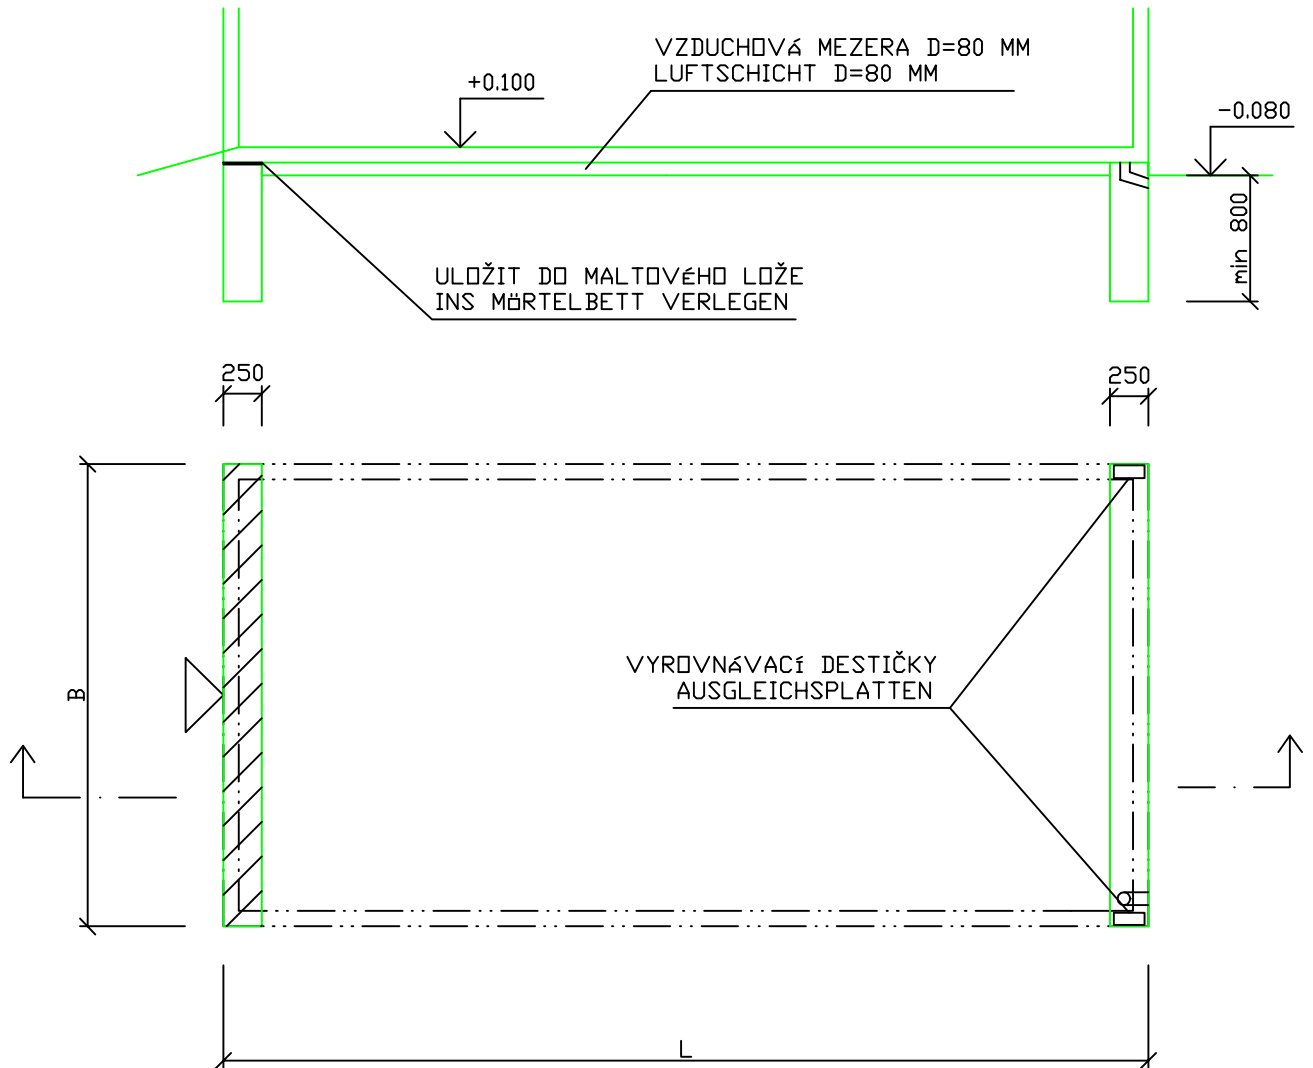

ZÁKLADOVÉ PASY
STREIFENFUNDAMENTE

TYP	L [m]	B [m]	H [m]
TEGA 1	5.48	2.98	2.48
TEGA 3.1	5.98	2.98	2.48
TEGA 3.2	5.98	2.98	2.73
TEGA 3.3	5.98	2.98	2.98

PLATÍ POUZE PRO GARÁŽ BEZ DVEŘNÍCH
OTVORŮ V PODÉLNÝCH STĚNÁCH

GILT NUR FÜR GARAGE OHNE TÜRÖFFNUNGEN
IN DEN LÄNGSWÄNDEN