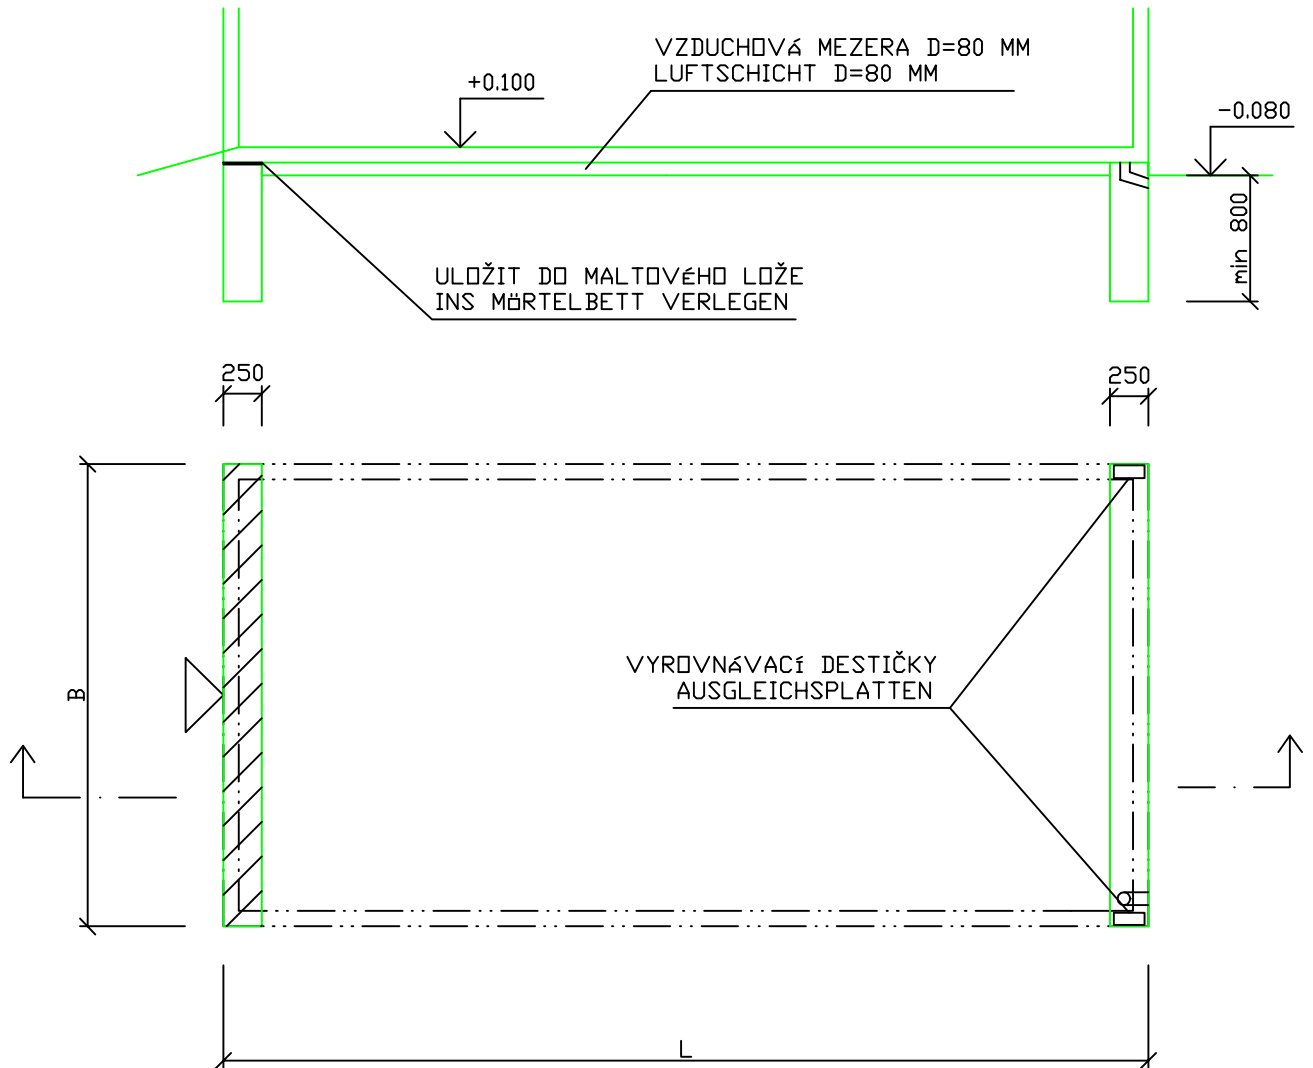

JEDNODUCHÁ GARÁŽ NA 2 PASECH  
EINZELGARAGE AUF 2 STEIFENFUNDAMENTEN

II.2

ZÁKLADOVÉ PASY  
STREIFENFUNDAMENTE

TYP	L [m]	B [m]	H [m]
TEGA 1	5.48	2.98	2.48
TEGA 3.1	5.98	2.98	2.48
TEGA 3.2	5.98	2.98	2.73
TEGA 3.3	5.98	2.98	2.98

PLATÍ POUZE PRO GARÁŽ BEZ DVEŘNÍCH  
OTVORŮ V PODÉLNÝCH STĚNÁCH

GILT NUR FÜR GARAGE OHNE TÜRÖFFNUNGEN  
IN DEN LÄNGSWÄNDEN