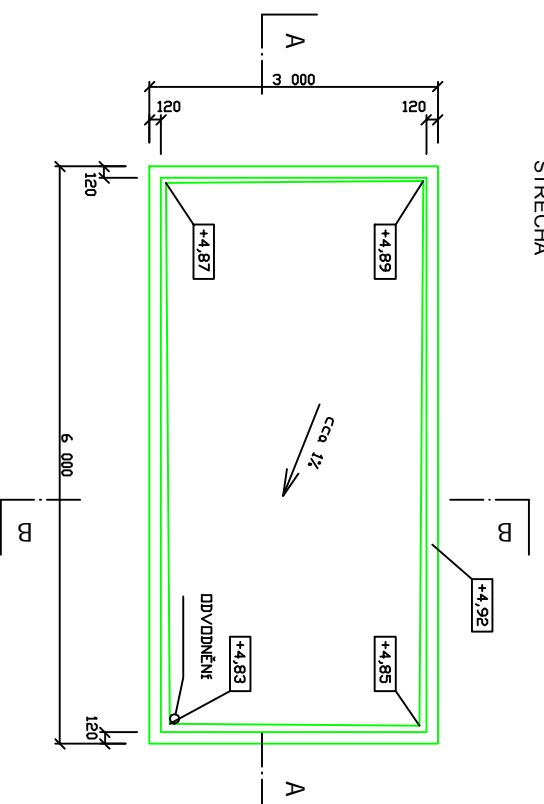

PŮDORYS 1.NP

STŘECHA

PŮDORYS 2.NP

① DOČELNÁ VRÁTA VYKLAPĚČI  
VÝROBCE - FIRMA SIEBAU

VYPRACOVAL	ING. A. NIEBAUER	
VÝROBCE	TEKAZ s.r.o., Cheb	TEKAZ s.r.o., Podhradská 7 350 02 Cheb
AKCE	PATROVÁ GARÁŽ TEGA	
ČÁST	PŮDORYSY	DATAUM 02/2008