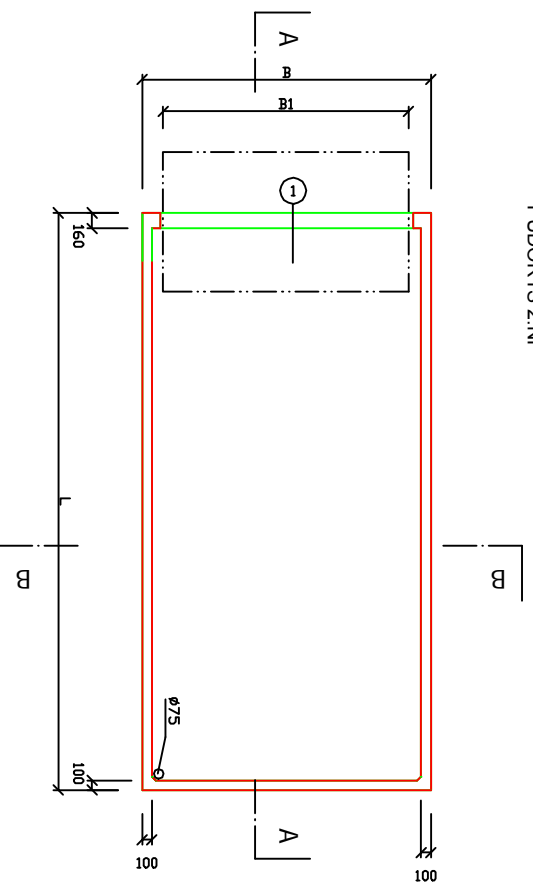

PŮDORYS 1.NP

STŘECHA

PŮDORYS 2.NP

① DOČELNÁ VRÁTA VYKLAPĚČI  
VÝROBCE - FIRMA SIEBAU

VYPRACOVAL	ING. A. NIEBAUER	
VÝROBCE	TEKAZ s.r.o., Cheb	TEKAZ s.r.o., Podhradská 7 350 02 Cheb
AKCE	PATROVÁ GARÁŽ TEGA	
ČÁST	PŮDORYSY	DATAUM 02/2008