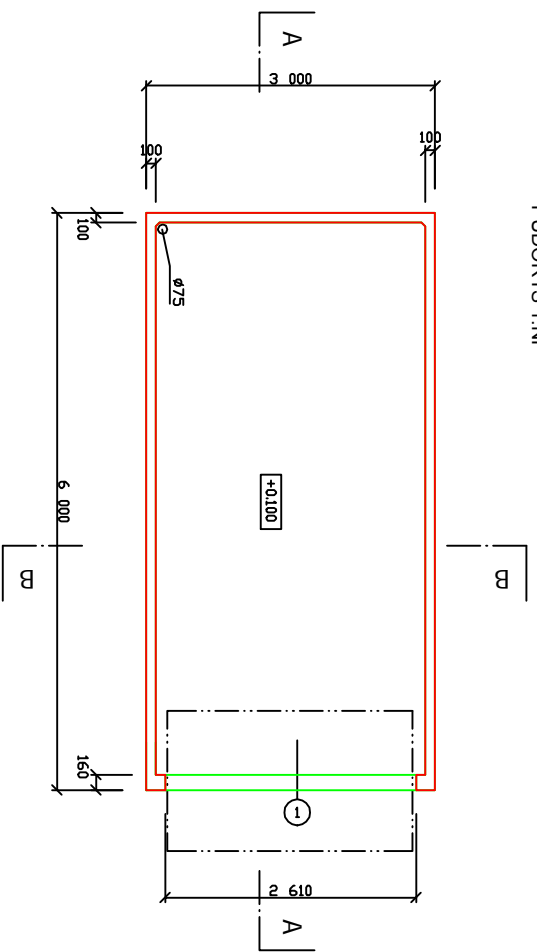

PŮDORYS 1.NP

STŘECHA

PŮDORYS 2.NP

① DOČELNÁ VRÁTA VYKLAPĚČI  
VÝROBCE - FIRMA SIEBAU

VYPRACOVAL	ING. A. NIEBAUER	
VÝROBCE	TEKAZ s.r.o., Cheb	TEKAZ s.r.o., Podhradská 7 350 02 Cheb
AKCE	PATROVÁ GARÁŽ TEGA	
ČÁST	PŮDORYSY	DATAUM 02/2008