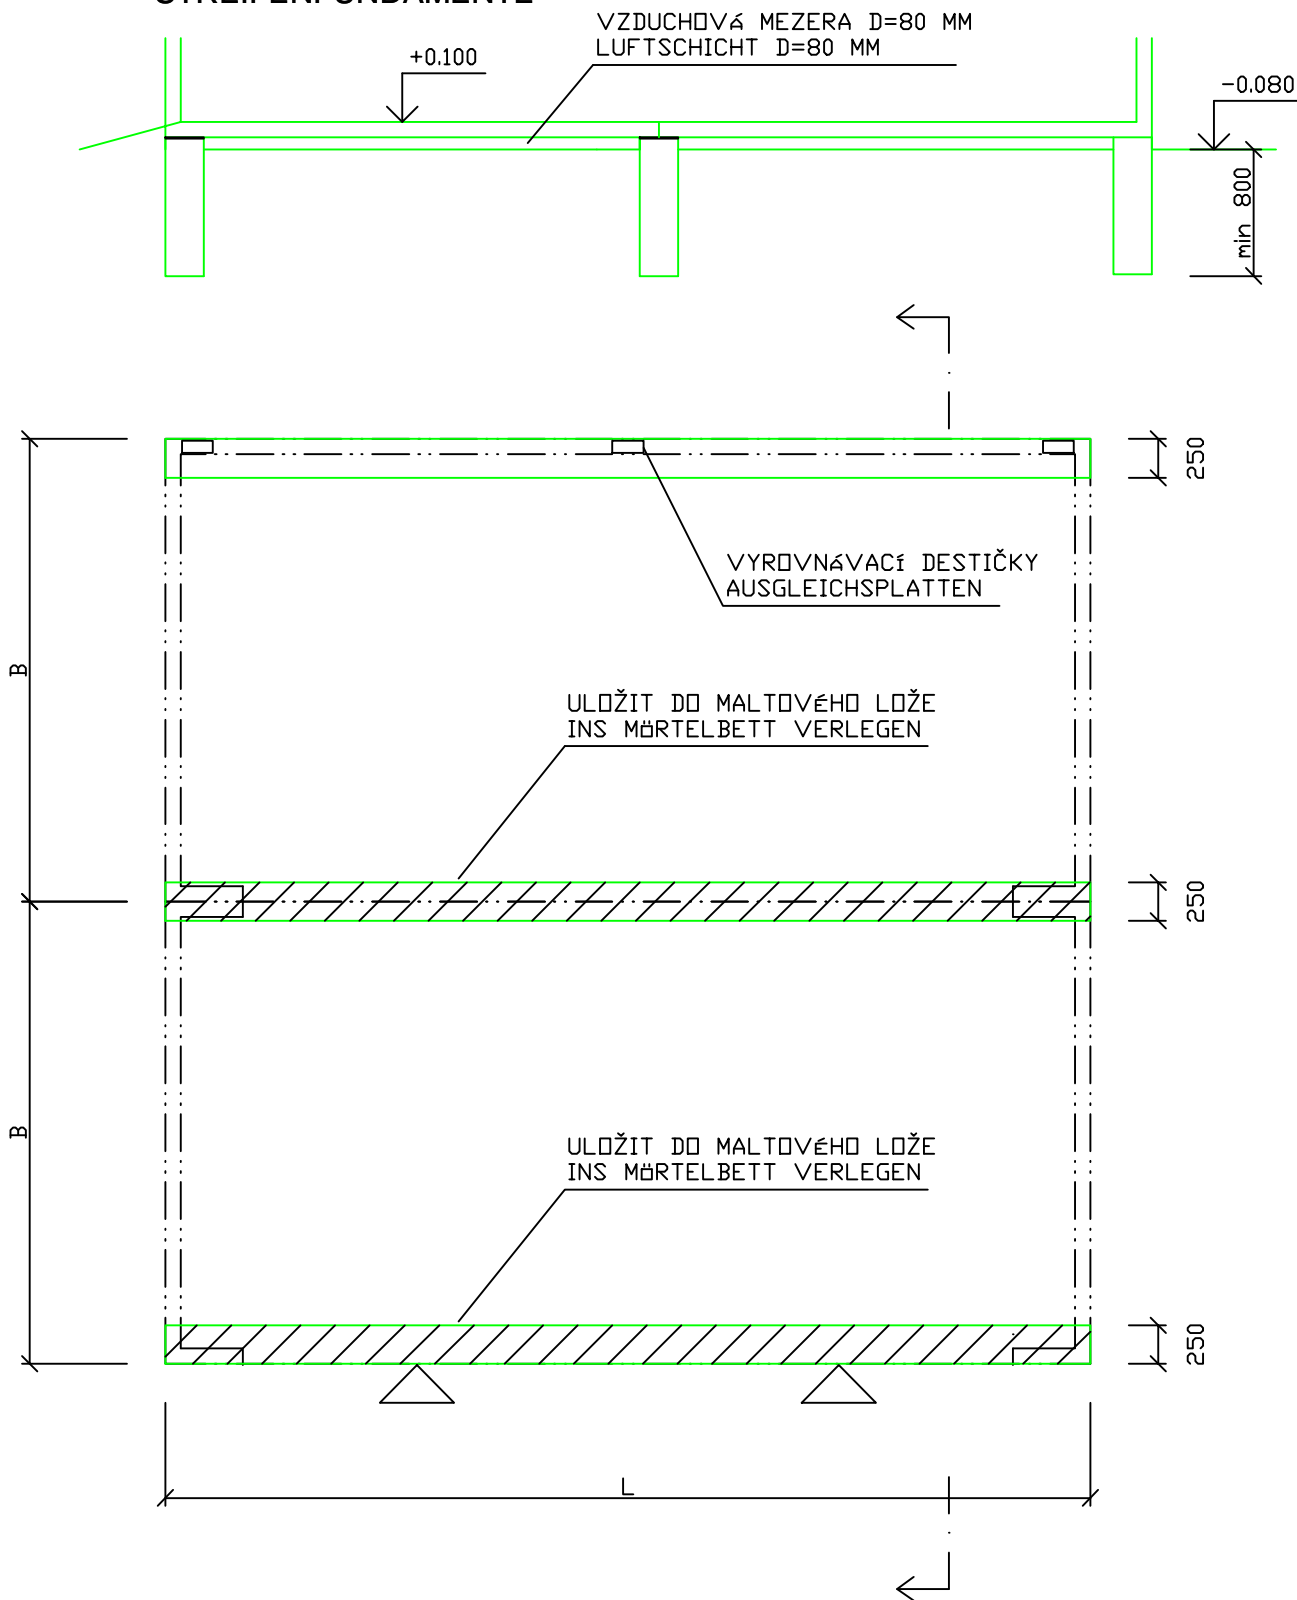

VELKOPROSTOROVÁ GARÁŽ
GROSSRAUMGARAGE

11.5

ZÁKLADOVÉ PASY
STREIFENFUNDAMENTE

TYP	L [m]	B [m]	H [m]
TEGA 3.1	5.98	2.98	2.48
TEGA 3.2	5.98	2.98	2.73
TEGA 3.3	5.98	2.98	2.98
TEGA 4	6.98	2.98	2.48